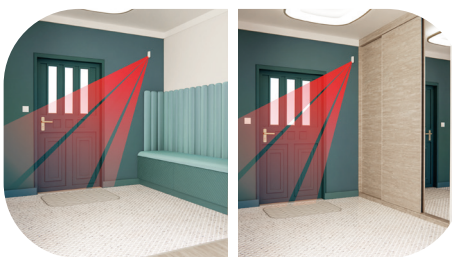

+

+

+

+

+

+

Úplná ochrana váš domov a majetok

V **BE WAVE** môžete vytvoriť až **8 režimov ochrany**. Nočný, denný, plný...
Môžete si vybrať!

Meníte dizajn interiéru a **nová skriňa** teraz zakryla detektor pohybu?

Možno sa sťahujete a chcete si vziať svoje zariadenie **BE WAVE** so sebou?

Žiadny problém! S **BE WAVE** môžete **system rýchlo rozšíriť a ľahko pridať ďalšie zariadenia inteligentných riešení** alebo ochranu ďalších miestností. Vďaka tomu, že zariadenia sú namontované na montážnej páske, je možné kedykoľvek ľahko zmeniť ich umiestnenie.