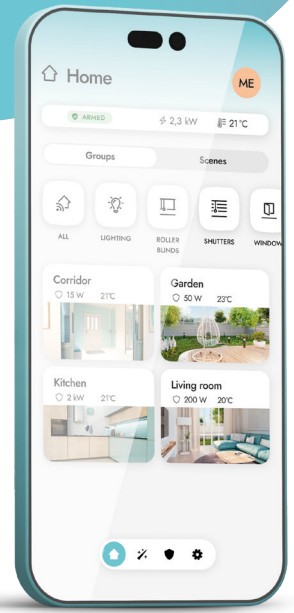

Smart & Safe

be wave