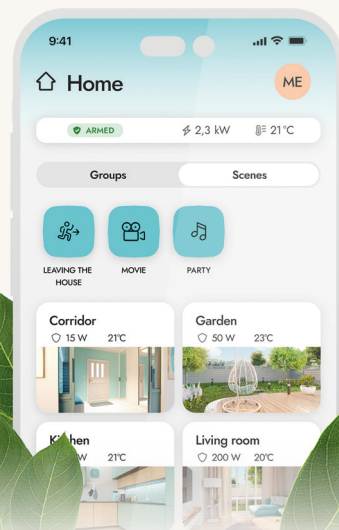

Starostlivosť o domáci rozpočet a planétu

Ukážková scéna: „odchod z domu“

1. zatvorenie okien
2. spustenie žalúzií
3. vypnutie všetkých svetiel
4. odpojenie spotrebičov, ktoré nemusia byť počas vašej neprítomnosti v pohotovostnom režime
5. prepnutie vykurovania do režimu **ECO**
6. zapnutie režimu ochrany
7. aktivovanie simulácie prítomnosti

+

+

+

+

+

+

Úplná ochrana váš domov a majetok

V **BE WAVE** môžete vytvoriť až **8 režimov ochrany**. Nočný, denný, plný...
Môžete si vybrať!