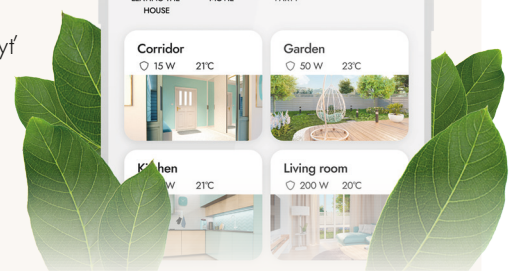

nižšie účty a **ECO** životnosť

Inštalácie, ako sú:

vykurovanie alebo **osvetlenie**, ako aj všetky ostatné spotrebiče pripojené na elektrinu, sú **generátormi nákladov**.

Vytvorte si vlastné scény a rutiny na **automatické riadenie spotreby energie** a zároveň pre pohodlie vašej domácnosti.

Starostlivosť o domáci rozpočet a planétu

Ukážková scéna: „odchod z domu“

1. zatvorenie okien
2. spustenie žalúzií
3. vypnutie všetkých svetiel
4. odpojenie spotrebičov, ktoré nemusia byť počas vašej neprítomnosti v pohotovostnom režime
5. prepnutie vykurovania do režimu **ECO**
6. zapnutie režimu ochrany
7. aktivovanie simulácie prítomnosti

+

+

+

+

+

+

Úplná ochrana váš domov a majetok

V **BE WAVE** môžete vytvoriť až **8 režimov ochrany**. Nočný, denný, plný...
Môžete si vybrať!