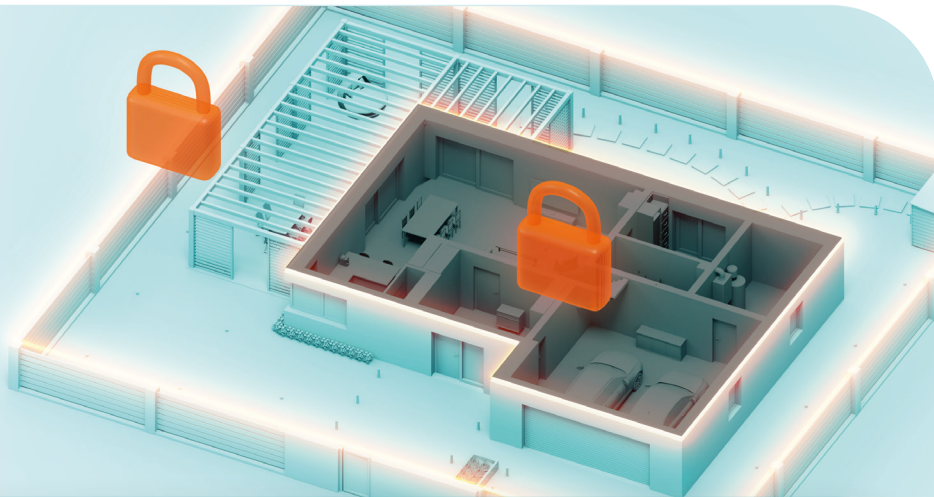

Úplná ochrana váš domov a majetok

V **BE WAVE** môžete vytvoriť až **8 režimov ochrany**. Nočný, denný, plný...
Môžete si vybrať!

S **BE WAVE** si zabezpečíte účinnú ochranu proti narušiteľom nielen vo vnútri domu, ale aj v jeho okolí.

Prestavba **podkrovia**, **prístavba garáže** alebo možno len túžba po novej funkčnosti existujúceho systému?