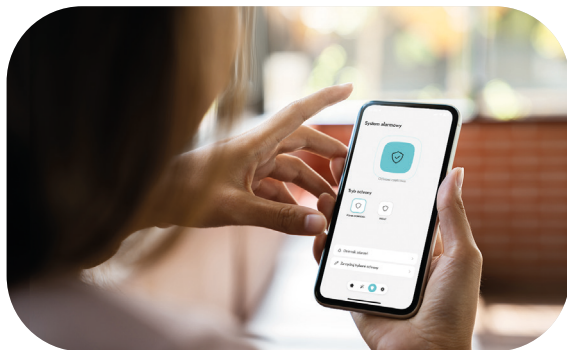

Na vytvorenie domácnosti v aplikácii stačí niekoľko kliknutí. V ďalšom kroku pridáte zariadenia, pomenujete ich, priradíte k miestnostiam a vyberiete funkcie, ktoré majú v systéme vykonávať.

Váš BE WAVE je pripravený na akciu skôr, ako si myslíte!

System vás v dostatočnom predstihu upozorní na blížiacu sa vybitie batérie. Dôležité je, že batérie, ktoré napájajú zariadenia **BE WAVE**, sú bežne dostupné.

Inštalácia – nalepte ho a je to hotové

Zariadenia **BE WAVE** možno pripevniť k montážnemu povrchu pomocou špeciálnej montážnej pásky, čo umožňuje rýchlu a čistú montáž a demontáž.

Diaľkové ovládanie vášho domova

Majte všetko pod kontrolou, nech ste kdekoľvek. S aplikáciou **BE WAVE** máte svoj domov neustále pod kontrolou. Môžete rýchlo a pohodlne skontrolovať stav systému, aktivovať alebo deaktivovať ochranu, ovládať pripojené spotrebiče a sledovať vykurovanie.

Automatizácia pre každého

S **BE WAVE** sa vám otvára svet automatizácie. Naše vlastné riešenie na vytváranie závislostí medzi inštaláciami v aplikácii je jednoduché a intuitívne, aj keď nemáte pokročilé technické znalosti.